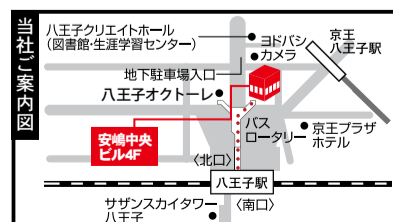

〒192-0083
東京都八王子市旭町10-3 安嶋中央ビル4F
TEL:042-642-4311(代表)
E-mail:hcj@asahi-t.co.jp <全仲介>